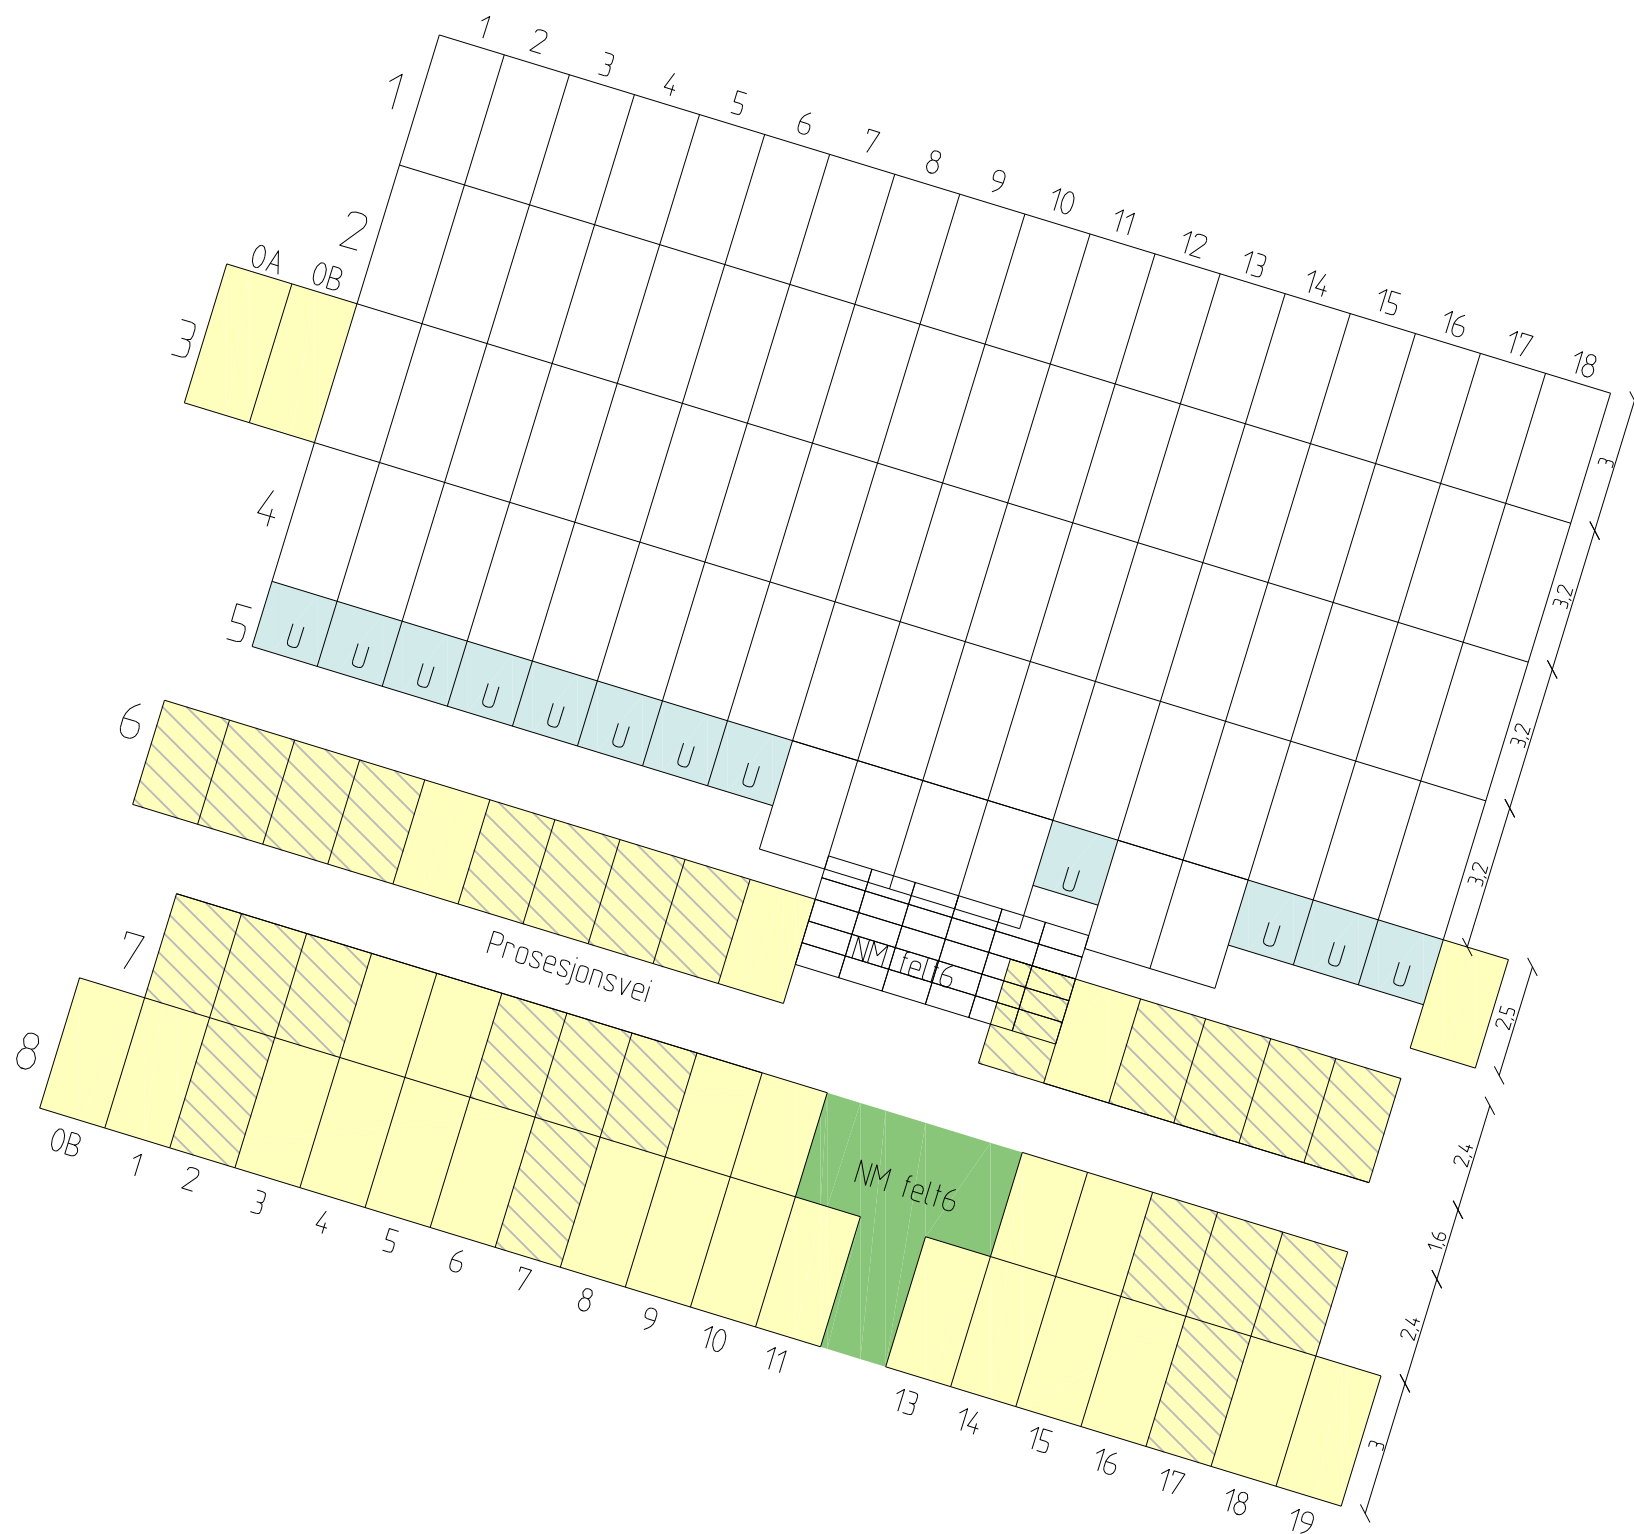

14 STYRVOLL

Felt: 4

Type gravfelt: Kistegraver
 Lengde: var.
 Breddde: 1,5 m
 Fredningstid: 20år
 Gravdybde: enkel
 Tatt i bruk:

- Når festet opphører, tildeles graven ikke på nytt
- Urnegraver
- Fremtidig minnelund
- Navnet minnelund